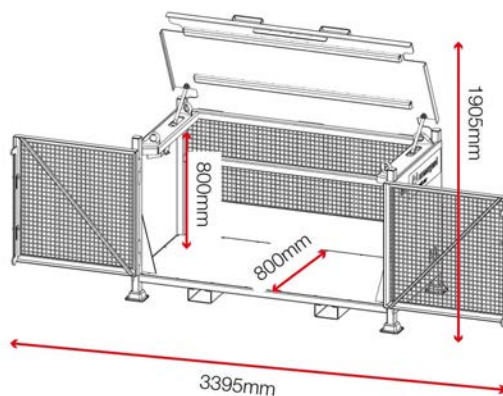

tuffcrate™

Code produit: TC750

- » Caisse transportable par grue pour le stockage et le transport d'équipements et de marchandises lourdes.
- » Convient idéalement pour la maintenance des équipements ferroviaires ou pour tout autre manutention de marchandise quel qu'elle soit.
- » Portes avant et couvercle à ouverture complète pour un accès manuel ou par grue aisé.

Poids	245kg
Couleur	Gris noir: RAL 7021
Convient pour	Bordure de voie / Technicentre
Revêtement finition	Thermolaqué
Matière et épaisseur	Acier 2 mm, 3 mm et 5 mm
Adapté au montage sur véhicule	Non
Type de fixation des roulettes	Non applicable
Autres tailles disponibles	Non

Dimensions - Dimensions extérieures hors tout

Produits associés - Contactez-nous pour en savoir plus

Forma-Stor FR100-T

Forma-Stor FR200-T

TuffBank TBC4

TuffStor Cabinet TSC3

**Remarque : toutes dimensions et poids sont approximatifs.**