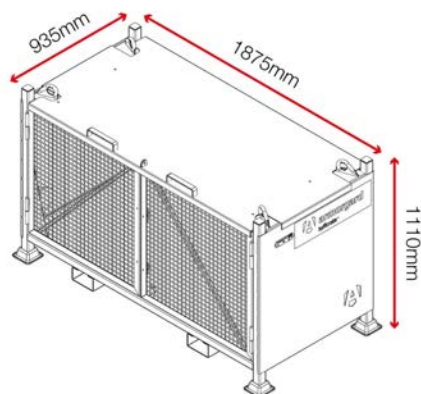

tuffcrate™

Code produit: TC750

- » Caisse transportable par grue pour le stockage et le transport d'équipements et de marchandises lourdes.
- » Convient idéalement pour la maintenance des équipements ferroviaires ou pour tout autre manutention de marchandise quel qu'elle soit.
- » Portes avant et couvercle à ouverture complète pour un accès manuel ou par grue aisé.

Caractéristiques du produit

Cadenassable

Vérin gaz (300N)

Anti-pincement
SlamStop

Passage de
fourches

Anneaux de levage

Charge Maximale
d'Utilisation

Pas de pièces
détachées

Empilable

Spécificités du produit

Poids	245kg
Couleur	Gris noir: RAL 7021
Convient pour	Bordure de voie / Technicentre
Revêtement finition	Thermolaqué
Matière et épaisseur	Acier 2 mm, 3 mm et 5 mm
Adapté au montage sur véhicule	Non
Type de fixation des roulettes	Non applicable
Autres tailles disponibles	Non

Dimensions - Dimensions extérieures hors tout