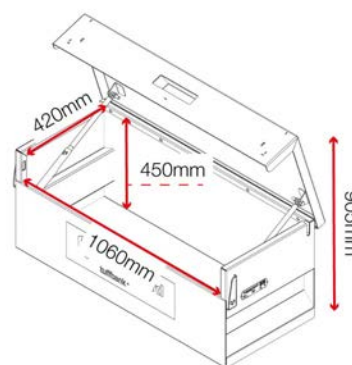

Spécificités du produit

Poids	58kg
Couleur	Gris noir: RAL 7021
Convient pour	Véhicule / Chantier
Revêtement finition	Thermolaqué
Matière et épaisseur	Acier 2 et 3 mm
Quantité de clés	3 clés
Adapté au montage sur véhicule	Oui
Type de fixation des roulettes	Kit de fixation pour véhicule
Autres tailles disponibles	7 tailles disponibles
Nombre d'étagères en standard	Non applicable

Dimensions - Dimensions extérieures hors tout

Accessoires - Contactez-nous pour en savoir plus

Étagère simple SHE-4

Étagère de chargement SHE-P4-EU

Kit roulettes 80mm CAS80-SS-SB

Remarque : toutes dimensions et poids sont approximatifs.