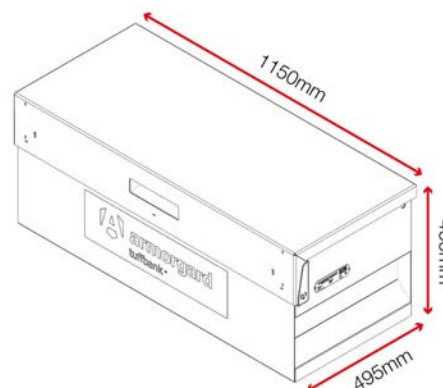

Spécificités du produit

Poids	58kg
Couleur	Gris noir: RAL 7021
Convient pour	Véhicule / Chantier
Revêtement finition	Thermolaqué
Matière et épaisseur	Acier 2 et 3 mm
Quantité de clés	3 clés
Adapté au montage sur véhicule	Oui
Type de fixation des roulettes	Kit de fixation pour véhicule
Autres tailles disponibles	7 tailles disponibles
Nombre d'étagères en standard	Non applicable

Dimensions - Dimensions extérieures hors tout

Accessoires - Contactez-nous pour en savoir plus

Étagère simple SHE-4

Étagère de chargement SHE-P4-EU

Kit roulettes 80mm CAS80-SS-SB

Remarque : toutes dimensions et poids sont approximatifs.