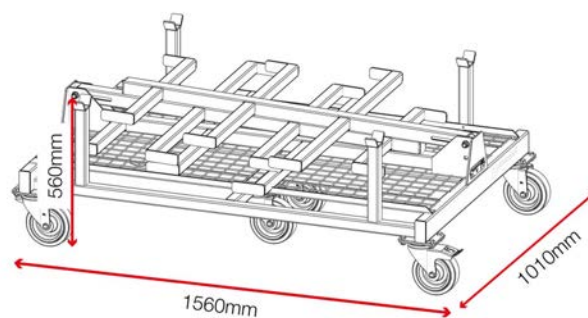

## Caractéristiques du produit

Roulettes ultra-robustes 6"

Charge Maximale d'Utilisation 2000kg

Repliable

Empilable

Pas de pièces détachées

Poignées intégrées

Adapté aux chantiers

## Dimensions - Dimensions extérieures hors tout