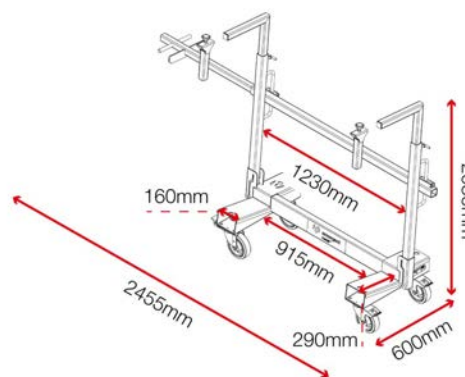

Découvrez le LoadAll en utilisation

Caractéristiques du produit

Adapté aux chantiers

Roulettes ultra-robustes 6"

Points d'arrimage

Charge Maximale d'Utilisation

Repliable

Empilable

Dimensions - Dimensions extérieures hors tout

Produits associés - Contactez-nous pour en savoir plus

LoadAll LA750

LoadAll LA1000

LoadAll LA1500

Remarque : toutes dimensions et poids sont approximatifs.