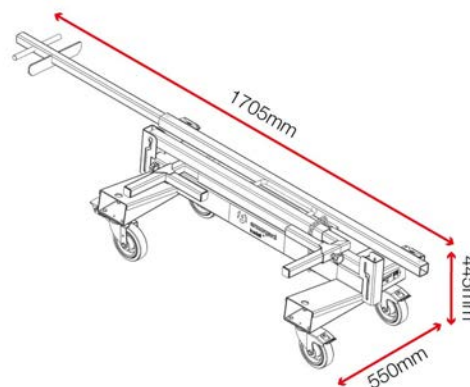

Découvrez le LoadAll en utilisation

Caractéristiques du produit

Adapté aux chantiers

Roulettes ultra-robustes 6"

Points d'arrimage

Charge Maximale d'Utilisation

Repliable

Empilable

Poignées intégrées

Spécificités du produit

Poids	70kg
Couleur	Gris noir: RAL 7021
Revêtement finition	Thermolaqué
Matière et épaisseur	Acier 3 mm
Type de fixation des roulettes	Kit de fixation avec platines
Assemblage nécessaire ?	Oui

Dimensions - Dimensions extérieures hors tout

Produits associés - Contactez-nous pour en savoir plus

LoadAll LA750

LoadAll LA1000

LoadAll LA1500

Remarque : toutes dimensions et poids sont approximatifs.