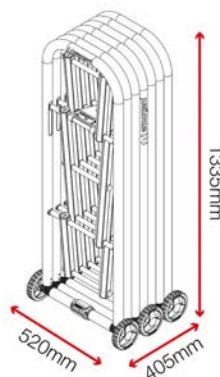

Découvrez
l'InstaGate en
utilisation

Caractéristiques du produit

Repliable

Pas de pièces
détachées

Adaptée aux
chantiers

Spécificités du produit

Poids	30kg
Couleur	Rouge signalisation: RAL 3020, Blanc de sécurité: RAL 9003
Revêtement finition	Thermolaqué
Matière et épaisseur	1,5mm Nylon et aluminium
Quantité de clés	Non applicable
Espace de rangement?	Non
Type de fixation des roulettes	Non applicable

Dimensions - Dimensions extérieures hors tout

Accessoires - Contactez-nous pour en savoir plus

Kit de liaison IGL1

Kit de fixation IGA1

Remarque : toutes dimensions et poids sont approximatifs.