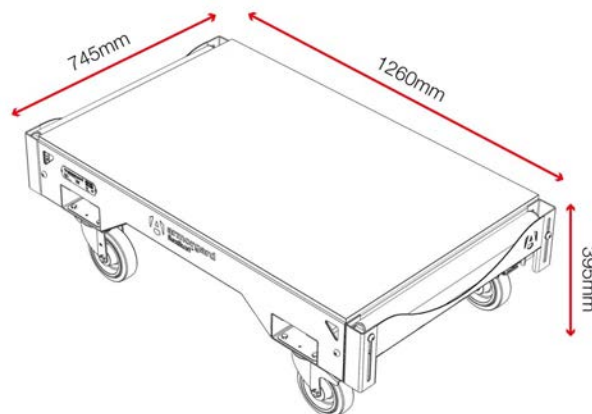

## Caractéristiques du produit

Charge Maximale  
d'Utilisation

Passage de  
fourches

Roulettes ultra-  
robustes 6"

Points d'arrimage

Repliable

Empilable

Pas de pièces  
détachées

## Dimensions - Dimensions extérieures hors tout