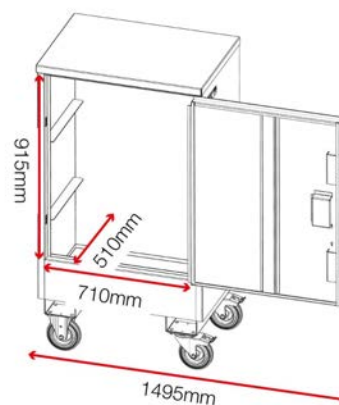

fittingstor™

Code produit: FC2

- » Armoire sécurisée conçue pour le stockage des accessoires et matériaux.
- » Livrée avec deux étagères amovibles et six bacs à bec.
- » Portes robustes avec protection anti-effraction.

Caractéristiques du produit

2x serrures 5 leviers

Passage de fourches

Adaptée aux chantiers

6 bacs à bec inclus

Spécificités du produit

Poids	89kg
Couleur	Gris noir: RAL 7021
Convient pour	Chantier
Revêtement finition	Thermolaqué
Matière et épaisseur	Acier 1,6 et 2 mm
Quantité de clés	3 clés
Adaptée au montage sur véhicule	Non
Type de fixation des roulettes	Kit de fixation avec platines
Autres tailles disponibles	4 tailles disponibles
Nombre d'étagères en standard	2 étagères

Dimensions - Dimensions extérieures hors tout

Accessoires - Contactez-nous pour en savoir plus

Bac à bec FCB

Étagère SHE-C2

Remarque : toutes dimensions et poids sont approximatifs.