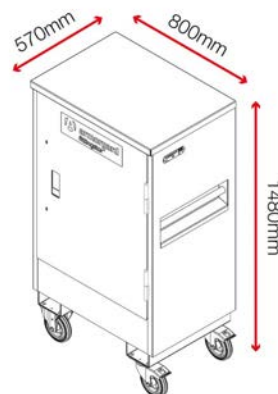

fittingstor™

Code produit: FC2

- » Armoire sécurisée conçue pour le stockage des accessoires et matériaux.
- » Livrée avec deux étagères amovibles et six bacs à bec.
- » Portes robustes avec protection anti-effraction.

Caractéristiques du produit

2x serrures 5 leviers

Passage de fourches

Adaptée aux chantiers

6 bacs à bec inclus

Spécificités du produit

Poids	89kg
Couleur	Gris noir: RAL 7021
Convient pour	Chantier
Revêtement finition	Thermolaqué
Matière et épaisseur	Acier 1,6 et 2 mm
Quantité de clés	3 clés
Adaptée au montage sur véhicule	Non
Type de fixation des roulettes	Kit de fixation avec platines
Autres tailles disponibles	4 tailles disponibles
Nombre d'étagères en standard	2 étagères

Dimensions - Dimensions extérieures hors tout

Accessoires - Contactez-nous pour en savoir plus

Bac à bec FCB

Étagère SHE-C2

Remarque : toutes dimensions et poids sont approximatifs.