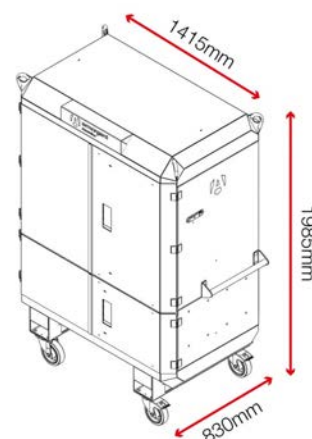

Spécificités du produit

Poids	235kg
Couleur	Gris noir: RAL 7021
Revêtement finition	Thermolaquu00e9
Matière et épaisseur	Acier 1,5 mm
Quantité de clés	3 clés
Espace de rangement?	Oui
Type de fixation des roulettes	Kit de fixation avec platines

Dimensions - Dimensions extérieures hors toutClick

Produits associés - Contactez-nous pour en savoir plus

CuttingStation SS7EU

InstaGate IG4

Mobile TuffBench MBH12-VF

SiteStation SS2EU

**Remarque : toutes dimensions et poids sont approximatifs.**