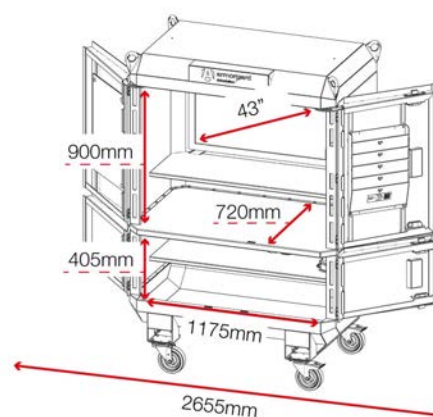

Spécificités du produit

Poids	235kg
Couleur	Gris noir: RAL 7021
Revêtement finition	Thermolaquu00e9
Matière et épaisseur	Acier 1,5 mm
Quantité de clés	3 clés
Espace de rangement?	Oui
Type de fixation des roulettes	Kit de fixation avec platines

Dimensions - Dimensions extérieures hors toutClick

Produits associés - Contactez-nous pour en savoir plus

CuttingStation SS7EU

InstaGate IG4

Mobile TuffBench MBH12-VF

SiteStation SS2EU

**Remarque : toutes dimensions et poids sont approximatifs.**