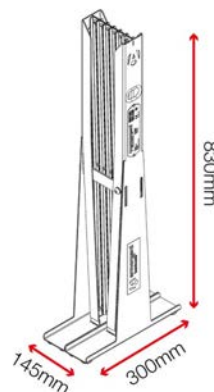

## Spécificités du produit

Poids	8kg
Couleur	Rouge signalisation: RAL 3020, Blanc de sécurité: RAL 9003
Revêtement finition	Thermolaqué
Matière et épaisseur	Acier 2 mm
Quantité de clés	Non applicable
Espace de rangement?	Non
Type de fixation des roulettes	Non

## Dimensions - Dimensions extérieures hors tout